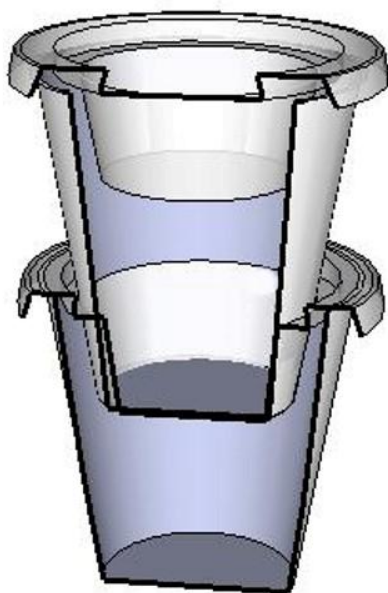

Multiplo®

TAKE AWAY Solution

*Utile, Comoda, Termica, Conveniente*

Questo innovativo e geniale sistema permette di impilare più bicchieri di caffè l'uno nell'altro facilitando straordinariamente l'asporto dal bar.

*Multiplo è un prodotto per il bar*

Multiplo è un marchio registrato ed un modello brevettato

Multiplo®

## TAKE AWAY Solution

*Utile, Comoda, Termico, Conveniente*

*Grazie alla sua particolare forma a pozzetto, prolunga notevolmente il tempo termico della bevanda.*

L' innovativo coperchio monouso ideato e brevettato per i caffè da asporto.

Può essere adoperato per uno o più caffè, quanti se ne vuole, senza il rischio di poterli far cadere.

I bicchieri si impilano e disimpilano con estrema facilità.

*Multiplo, si adatta a tutti i tradizionali bicchieri monouso da caffè.*